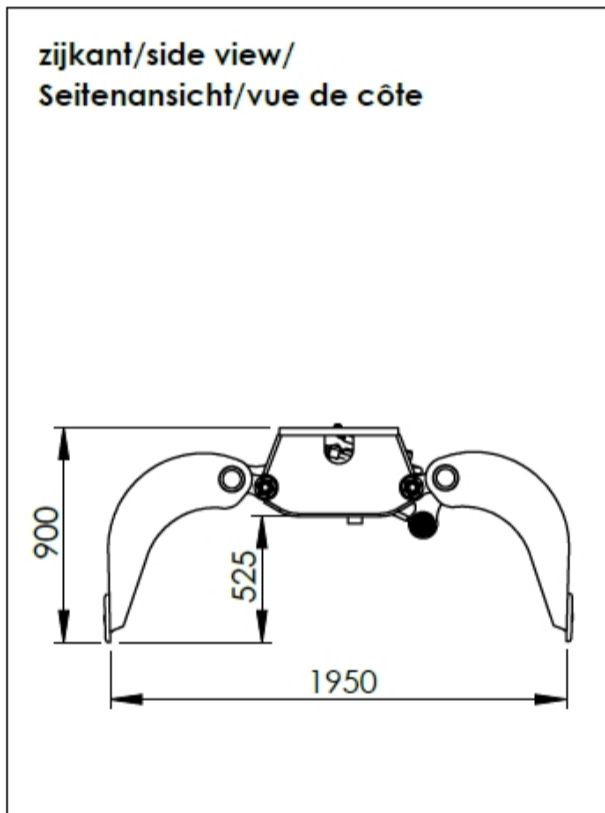

S804-ZD

Type:

Sloop- en sorteergrijper zonder draaikrans
 Demolition and sorting grab without slewing ring
 Abbruch- und Sortiergreifer ohne Drehkranz
 Grappin de Demolition et de triage sans couronne d'orientation

TECHNICAL SPECIFICATIONS

| Nederlands | | English | | Deutsch | | Français | |
|---------------------|------------------|------------------|-----------------------|--------------|-------|----------|--|
| Klasse graafmachine | Class excavator | Machine klasse | Classe de excavatrice | t | 12-20 | | |
| Gewicht | Weight | Gewicht | Poids | Kg | 775 | | |
| Werkdruk max. | Op. pressure max | Betät. druck max | Pression maximale | bar | 350 | | |
| Olielast max | Oil flow max | Ölfluss max | Débit d'huile max | l/min | 120 | | |
| Inhoud | Capacity | Inhalt | Contenance | ltr | 500 | | |
| Sluitkracht | Closing force | Schliesskraft | Force de fermeture | kN | 46 | | |