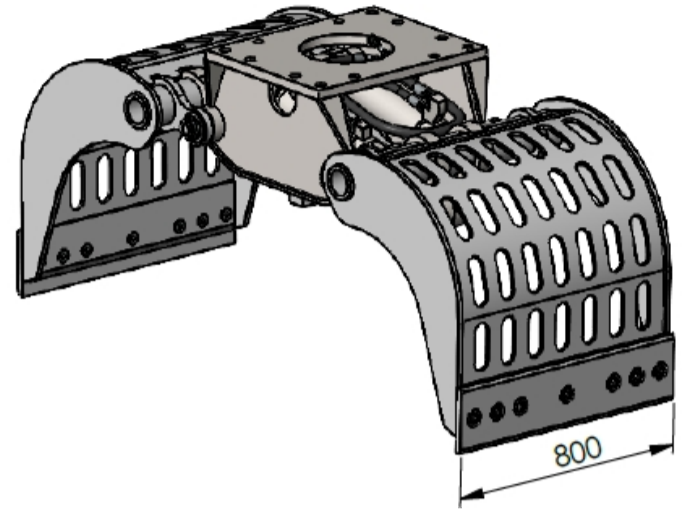

S804-ZD

Type:

Sloop- en sorteergrijper zonder draaikrans
 Demolition and sorting grab without slewing ring
 Abbruch- und Sortiergreifer ohne Drehkranz
 Grappin de Demolition et de triage sans couronne d'orientation

TECHNICAL SPECIFICATIONS

| Nederlands | | English | | Deutsch | | Français | |
|---------------------|------------------|------------------|-----------------------|--------------|-------|----------|--|
| Klasse graafmachine | Class excavator | Machine klasse | Classe de excavatrice | t | 12-20 | | |
| Gewicht | Weight | Gewicht | Poids | Kg | 775 | | |
| Werkdruk max. | Op. pressure max | Betät. druck max | Pression maximale | bar | 350 | | |
| Olielast max | Oil flow max | Ölfluss max | Débit d'huile max | l/min | 120 | | |
| Inhoud | Capacity | Inhalt | Contenance | ltr | 500 | | |
| Sluitkracht | Closing force | Schliesskraft | Force de fermeture | kN | 46 | | |