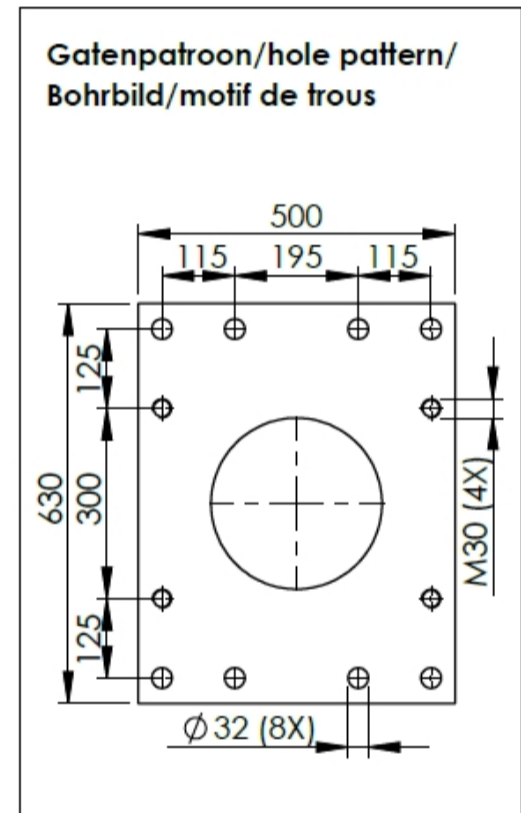

S804-ZD

Type:

Sloop- en sorteergrijper zonder draaikrans
 Demolition and sorting grab without slewing ring
 Abbruch- und Sortiergreifer ohne Drehkranz
 Grappin de Demolition et de triage sans couronne d'orientation

TECHNICAL SPECIFICATIONS

| Nederlands | | English | | Deutsch | | Français | |
|---------------------|------------------|------------------|-----------------------|--------------|-------|----------|--|
| Klasse graafmachine | Class excavator | Machine klasse | Classe de excavatrice | t | 12-20 | | |
| Gewicht | Weight | Gewicht | Poids | Kg | 775 | | |
| Werkdruk max. | Op. pressure max | Betät. druck max | Pression maximale | bar | 350 | | |
| Olielast max | Oil flow max | Ölfluss max | Débit d'huile max | l/min | 120 | | |
| Inhoud | Capacity | Inhalt | Contenance | ltr | 500 | | |
| Sluitkracht | Closing force | Schliesskraft | Force de fermeture | kN | 46 | | |