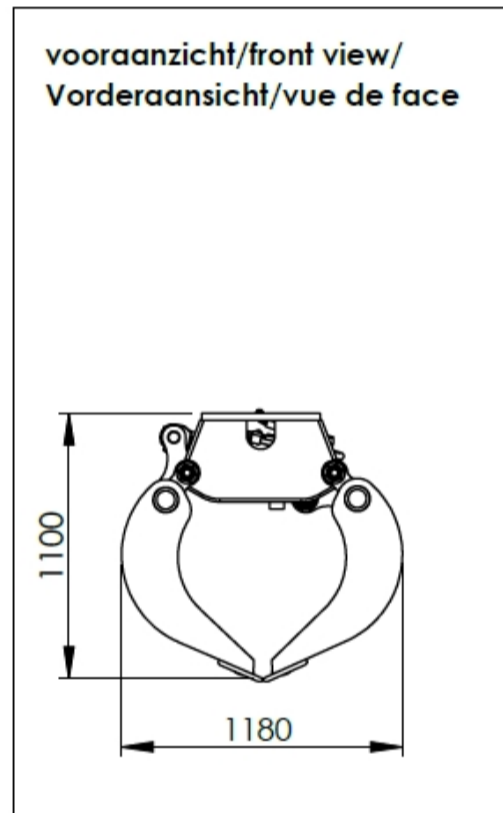

S804-ZD

Type:

Sloop- en sorteergrijper zonder draaikrans
 Demolition and sorting grab without slewing ring
 Abbruch- und Sortiergreifer ohne Drehkranz
 Grappin de Demolition et de triage sans couronne d'orientation

TECHNICAL SPECIFICATIONS

| Nederlands | | English | | Deutsch | | Français | |
|---------------------|------------------|------------------|-----------------------|--------------|-------|----------|--|
| Klasse graafmachine | Class excavator | Machine klasse | Classe de excavatrice | t | 12-20 | | |
| Gewicht | Weight | Gewicht | Poids | Kg | 775 | | |
| Werkdruk max. | Op. pressure max | Betät. druck max | Pression maximale | bar | 350 | | |
| Olielast max | Oil flow max | Ölfluss max | Débit d'huile max | l/min | 120 | | |
| Inhoud | Capacity | Inhalt | Contenance | ltr | 500 | | |
| Sluitkracht | Closing force | Schliesskraft | Force de fermeture | kN | 46 | | |