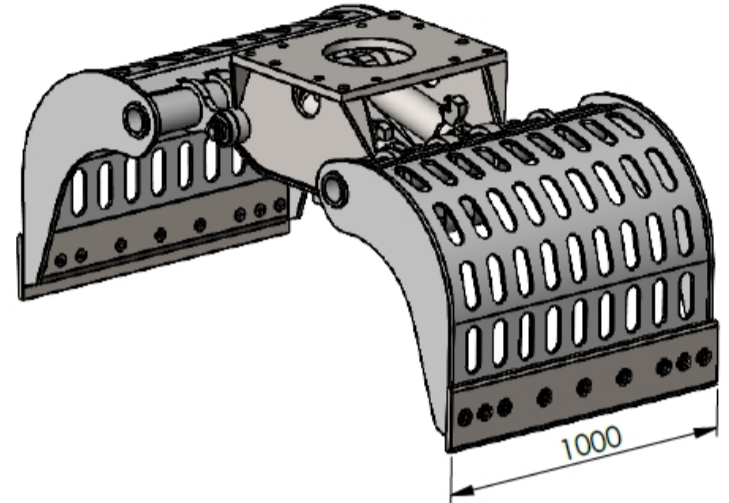

# S1004-ZD

**Type:**

Sloop- en sorteergrijper zonder draaikrans  
 Demolition and sorting grab without slewing ring  
 Abbruch- und Sortiergreifer ohne Drehkranz  
 Grappin de Demolition et de triage sans couronne d'orientation

**TECHNICAL SPECIFICATIONS**

Nederlands		English		Deutsch		Français	
Klasse graafmachine	Class excavator	Machine klasse	Classe de excavatrice	<b>t</b>	16-20		
Gewicht	Weight	Gewicht	Poids	<b>Kg</b>	800		
Werkdruk max.	Op. pressure max	Betät. druck max	Pression maximale	<b>bar</b>	350		
Olielast max	Oil flow max	Ölfluss max	Débit d'huile max	<b>l/min</b>	120		
Inhoud	Capacity	Inhalt	Contenance	<b>ltr</b>	700		
Sluitkracht	Closing force	Schliesskraft	Force de fermeture	<b>kN</b>	46		