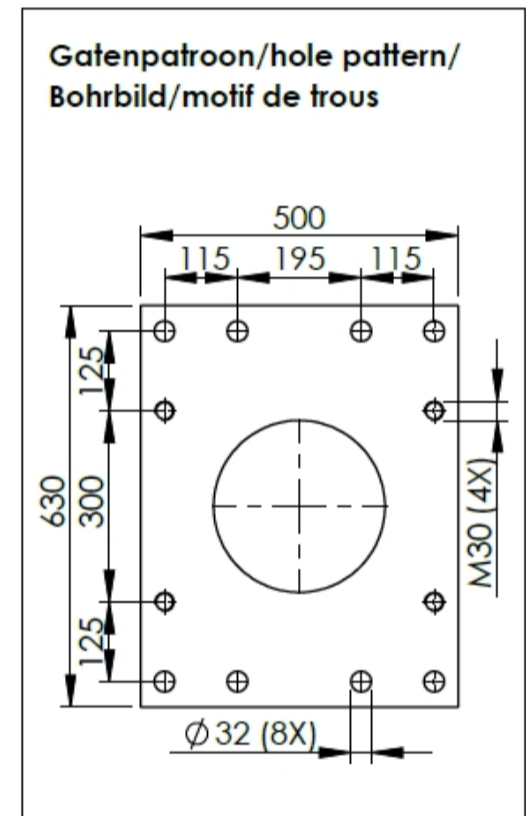

# S1004-ZD

**Type:**

Sloop- en sorteergrijper zonder draaikrans  
 Demolition and sorting grab without slewing ring  
 Abbruch- und Sortiergreifer ohne Drehkranz  
 Grappin de Demolition et de triage sans couronne d'orientation

**TECHNICAL SPECIFICATIONS**

Nederlands		English		Deutsch		Français	
Klasse graafmachine	Class excavator	Machine klasse	Classe de excavatrice	<b>t</b>	16-20		
Gewicht	Weight	Gewicht	Poids	<b>Kg</b>	800		
Werkdruk max.	Op. pressure max	Betät. druck max	Pression maximale	<b>bar</b>	350		
Olielast max	Oil flow max	Ölfluss max	Débit d'huile max	<b>l/min</b>	120		
Inhoud	Capacity	Inhalt	Contenance	<b>ltr</b>	700		
Sluitkracht	Closing force	Schliesskraft	Force de fermeture	<b>kN</b>	46		