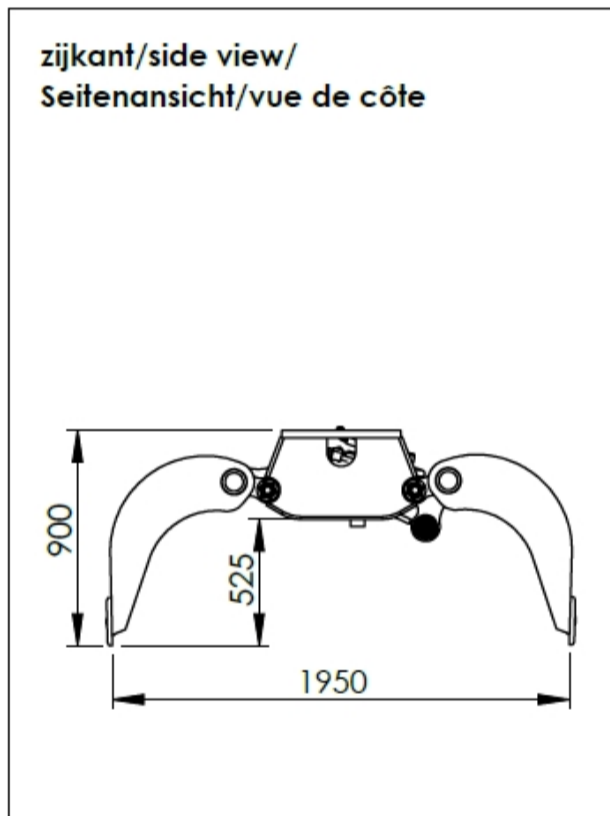

# S1004-ZD

**Type:**

Sloop- en sorteergrijper zonder draaikrans  
 Demolition and sorting grab without slewing ring  
 Abbruch- und Sortiergreifer ohne Drehkranz  
 Grappin de Demolition et de triage sans couronne d'orientation

**TECHNICAL SPECIFICATIONS**

Nederlands		English		Deutsch		Français	
Klasse graafmachine	Class excavator	Machine klasse	Classe de excavatrice	<b>t</b>	16-20		
Gewicht	Weight	Gewicht	Poids	<b>Kg</b>	800		
Werkdruk max.	Op. pressure max	Betät. druck max	Pression maximale	<b>bar</b>	350		
Olielast max	Oil flow max	Ölfluss max	Débit d'huile max	<b>l/min</b>	120		
Inhoud	Capacity	Inhalt	Contenance	<b>ltr</b>	700		
Sluitkracht	Closing force	Schliesskraft	Force de fermeture	<b>kN</b>	46		