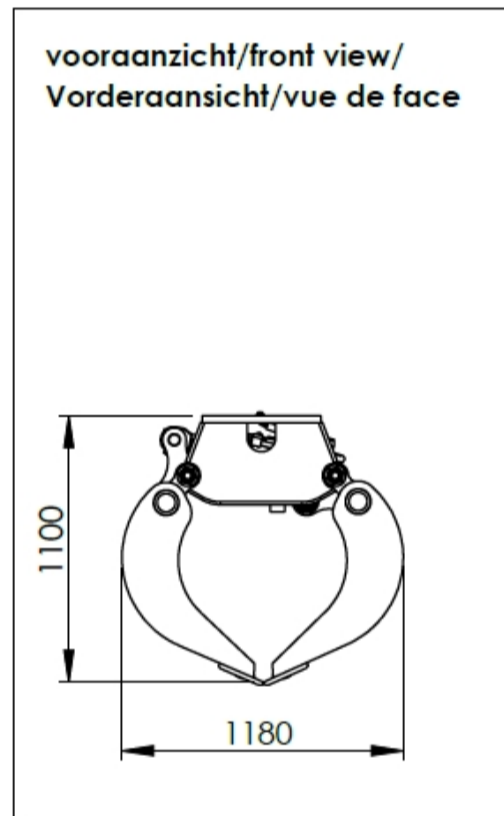

# S1004-ZD

**Type:**

Sloop- en sorteergrijper zonder draaikrans  
 Demolition and sorting grab without slewing ring  
 Abbruch- und Sortiergreifer ohne Drehkranz  
 Grappin de Demolition et de triage sans couronne d'orientation

**TECHNICAL SPECIFICATIONS**

Nederlands		English		Deutsch		Français	
Klasse graafmachine	Class excavator	Machine klasse	Classe de excavatrice	<b>t</b>	16-20		
Gewicht	Weight	Gewicht	Poids	<b>Kg</b>	800		
Werkdruk max.	Op. pressure max	Betät. druck max	Pression maximale	<b>bar</b>	350		
Olielast max	Oil flow max	Ölfluss max	Débit d'huile max	<b>l/min</b>	120		
Inhoud	Capacity	Inhalt	Contenance	<b>ltr</b>	700		
Sluitkracht	Closing force	Schliesskraft	Force de fermeture	<b>kN</b>	46		